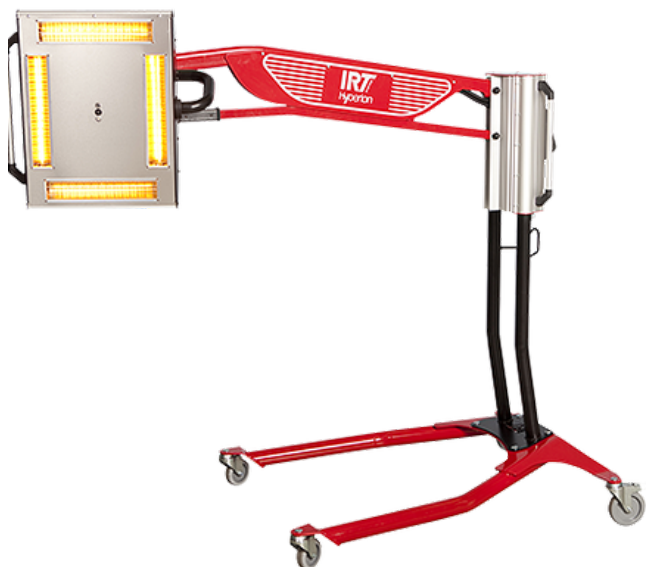

ИНН 7805819973; КПП 780501001; ОГРН 1247800121910

Адрес: 198216, г. Санкт-Петербург, Ленинский проспект, д. 140, литер
Е, помещение 510/ТВЦ

Тел.: +7 (800) 350-09-96; +7 (921) 955-82-00 krasmehanika.ru, e-mail:

info@krasmehanika.ru [Telegram-канал](#)

Коммерческое предложение от 15.06.2026

IRT 4-1 PcAuto инфракрасная сушка

Цена 1 шт.

С НДС (20%) Р.

789 230 руб.

Характеристики

Артикул

800423

Модель

800423