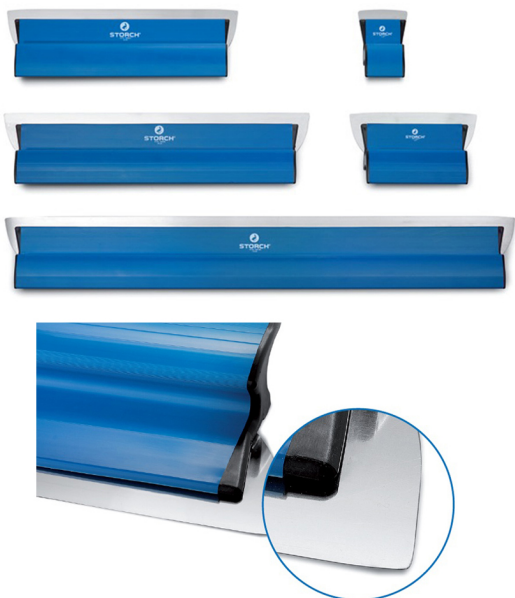

ИНН 7805819973; КПП 780501001; ОГРН 1247800121910

Адрес: 198216, г. Санкт-Петербург, Ленинский проспект, д. 140, литер
Е, помещение 510/ТВЦ

Тел.: +7 (800) 350-09-96; +7 (921) 955-82-00 kraasmehnika.ru, e-mail:
info@krasmehnika.ru [Telegram-канал](#)

Коммерческое предложение от 17.06.2026

Шпатель профессиональный Flachenspachtel Flexogrip (10 см)

Цена 1 шт.

С НДС (20%) Р.

2 496 руб.

Характеристики

Артикул 326010

Модель 326010